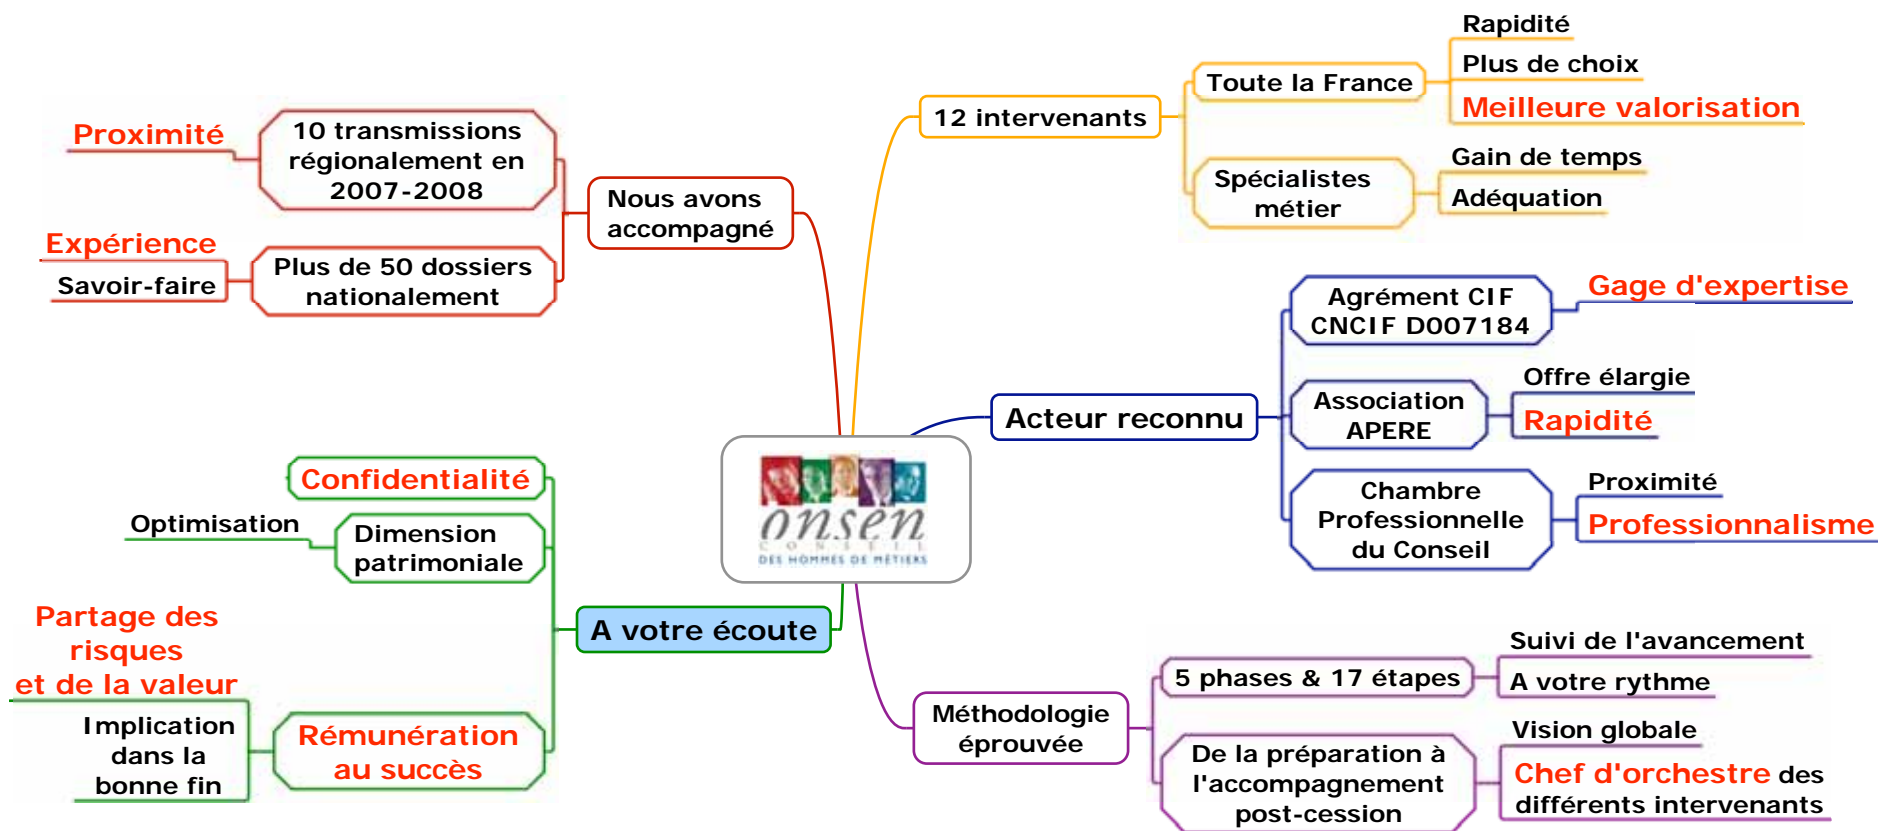

Les clés du succès

ONSEN Conseil, spécialiste de l'accompagnement du cédant - pme
route de Halsou - 64250 Cambo - +33 0870 446 401 - conseil@onsen - www.onsen.fr